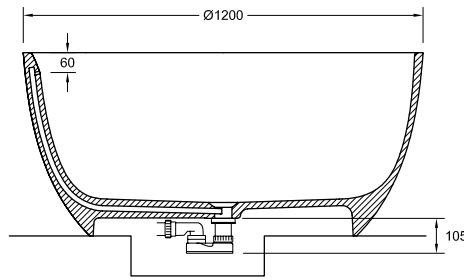

Instalación: Consultar manual de instalación.

Las especificaciones técnicas están sujetas a cambios sin previo aviso. Tolerancias dimensionales +/-5 mm.

TEXTURA	Kg	L	mm
LISO	86	330	ø1200 h550

OPCIONES DE COLOR