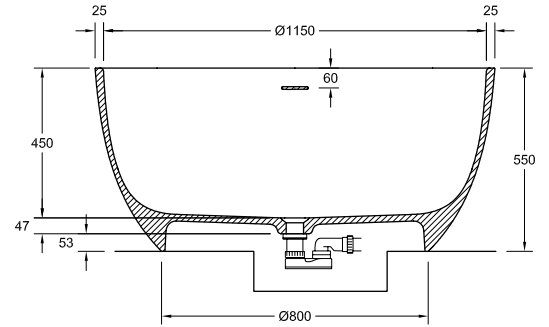

Instalación: Consultar manual de instalación.

Las especificaciones técnicas están sujetas a cambios sin previo aviso. Tolerancias dimensionales +/-5 mm.

TEXTURA	Kg	L	mm
LISO	86	330	ø1200 h550

OPCIONES DE COLOR