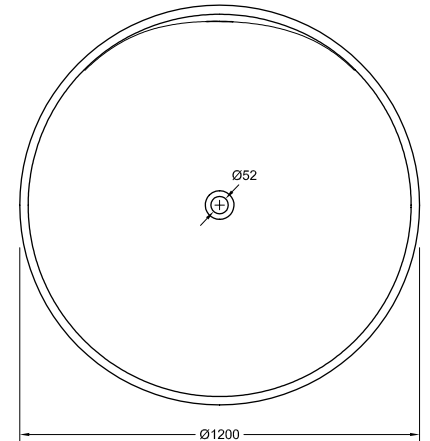

Instalación: Consultar manual de instalación.

Las especificaciones técnicas están sujetas a cambios sin previo aviso. Tolerancias dimensionales +/-5 mm.

TEXTURA	Kg	L	mm
LISO	86	330	ø1200 h550

OPCIONES DE COLOR