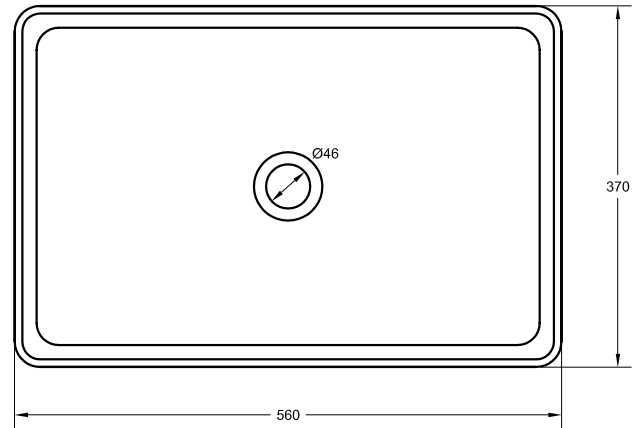

LISO
560x370 h130

<p>Resina + Cargas minerales + Revestimiento</p>	<p>5 YEARS GUARANTEE</p>	<p>Revestimiento con excelente resistencia a la hidrólisis.</p>	<p>Revestimiento altamente resistente a los rayos UV.</p>
<p>Revestimiento de DUREZA SUPERIOR (0,01 mm según UNE EN 14688; máximo permitido 0,1 mm).</p>	<p>Tratamiento antibacteriano R<2 ISO 22196.</p>	<p>Instalación: Consultar el manual de instalación</p>	

Las especificaciones técnicas están sujetas a cambios sin previo aviso. Tolerancias dimensionales +/-5 mm.

TEXTURA	Kg	mm
LISO	14	560x370 h130

COLORES ESTÁNDAR

COLORES ESPECIALES

RAL

NCS

ACCESORIOS

Válvulas

VÁLVULA CLIC-CLAC UNIVERSAL CROMADA

Incluye tapa de latón
Rebosadero opcional.

VÁLVULA CLIC-CLAC UNIVERSAL DE COLOR

Incluye tapa de latón de color

INCLUYE VÁLVULA CLIC CLAC/FIJA CROMADA

Sifones para encimeras y lavabos de apoyo

SIFÓN LATÓN CROMADO

Longitud 300 mm
Altura 5-120 mm

SIFÓN LATÓN NEGRO

Longitud 300 mm
Altura 5-120 mm