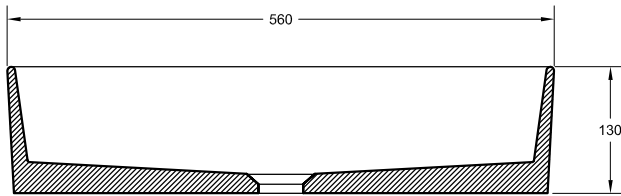

LISO
560x370 h130

<p>Resina + Cargas minerales + Revestimiento</p>	<p>5 YEARS GUARANTEE</p>	<p>Revestimiento con excelente resistencia a la hidrólisis.</p>	<p>Revestimiento altamente resistente a los rayos UV.</p>
<p>Revestimiento de DUREZA SUPERIOR (0,01 mm según UNE EN 14688; máximo permitido 0,1 mm).</p>	<p>Tratamiento antibacteriano R<2 ISO 22196.</p>	<p>Instalación: Consultar el manual de instalación</p>	

Las especificaciones técnicas están sujetas a cambios sin previo aviso. Tolerancias dimensionales +/-5 mm.

TEXTURA	Kg	mm
LISO	14	560x370 h130

COLORES ESTÁNDAR

COLORES ESPECIALES

RAL

NCS

ACCESORIOS

Válvulas

VÁLVULA CLIC-CLAC UNIVERSAL CROMADA

Incluye tapa de latón
Rebosadero opcional.

VÁLVULA CLIC-CLAC UNIVERSAL DE COLOR

Incluye tapa de latón de color

INCLUYE VÁLVULA CLIC CLAC/FIJA CROMADA

Sifones para encimeras y lavabos de apoyo

SIFÓN LATÓN CROMADO

Longitud 300 mm
Altura 5-120 mm

SIFÓN LATÓN NEGRO

Longitud 300 mm
Altura 5-120 mm