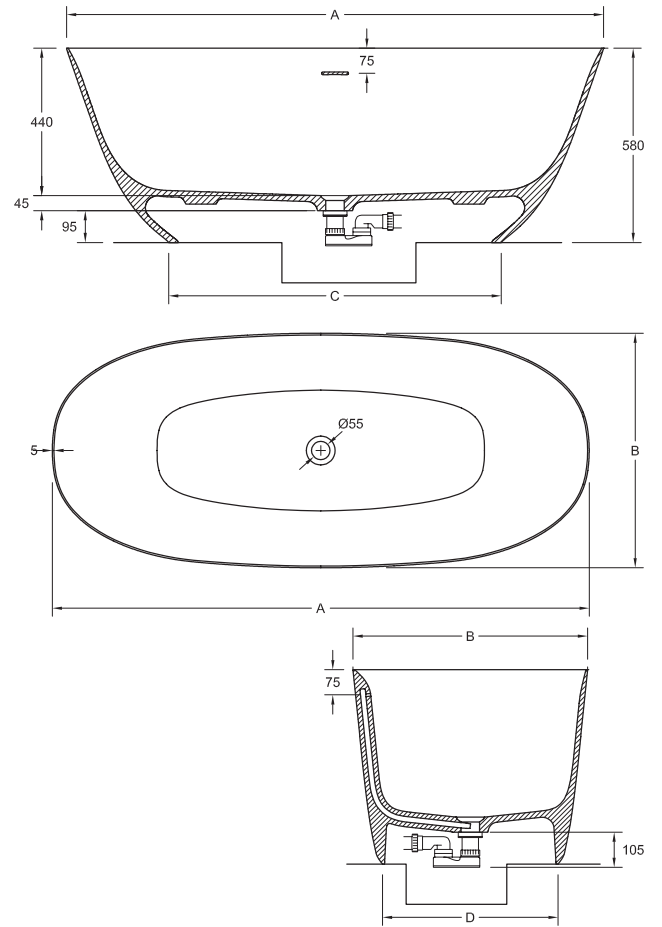

Opciones de color

SUPER WHITE

BICOLOR

MONOCOLOR

LISO

mm	A	B	C	D
1600x700	1600	700	993	524
1700x750	1700	750	1093	574
1800x800	1800	800	1193	624

KG
81,50
87
98

Las características técnicas podrán ser modificadas sin preaviso. Tolerancias dimensionales +/-5mm.