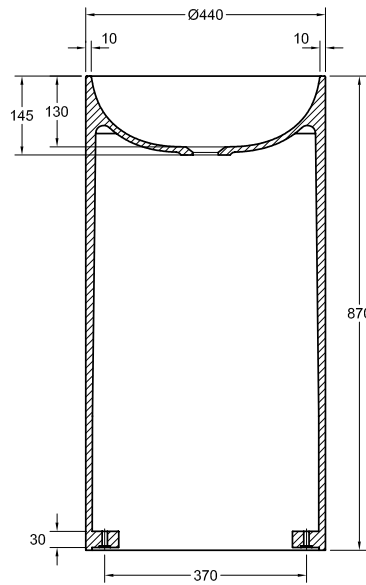

Consultar manual
de instalación.

Las especificaciones técnicas están sujetas a cambios sin previo aviso. Tolerancias dimensionales +/-5 mm.

LISO
ø440 h870

PARA INSTALACION A PARED

FORMA	TEXTURA	Kg	mm
EXENTO	LISO	33	ø440 h870
INSTALACIÓN MURAL	LISO	33	ø440 h870