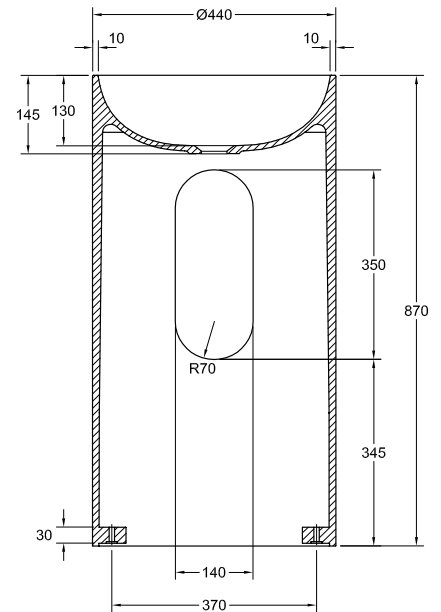

Consultar manual
de instalación.

Las especificaciones técnicas están sujetas a cambios sin previo aviso. Tolerancias dimensionales +/-5 mm.

LISO
ø440 h870

PARA INSTALACION A PARED

FORMA	TEXTURA	Kg	mm
EXENTO	LISO	33	ø440 h870
INSTALACIÓN MURAL	LISO	33	ø440 h870

VÁLVULA PODIUM CLIC-CLAC
CLAPET COLOR

RAL

213 RAL

NCS

1950 NCS