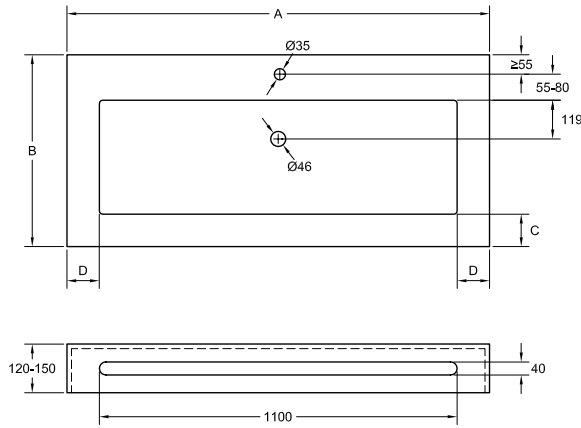

Revestimiento de DUREZA SUPERIOR (0,01 mm según UNE EN 14688; máximo permitido 0,1 mm).

Tratamiento antibacteriano R<2 ISO 22196.

Cortes especiales disponibles

Instalación: Consultar el manual de instalación.

Las especificaciones técnicas están sujetas a cambios sin previo aviso. Tolerancias dimensionales +/-5 mm.

mm	1 SENO DE MUEBLE		1 SENO DE PARED	
	Sin Grifería	Con Grifería	Sin Grifería	Con Grifería
	A	1200-2000	1200-2000	1240-2000
B	450-600	510-600	450-600	510-600
C	50-125	≥50	50-125	≥50
D	≥50	≥50	≥70	≥70