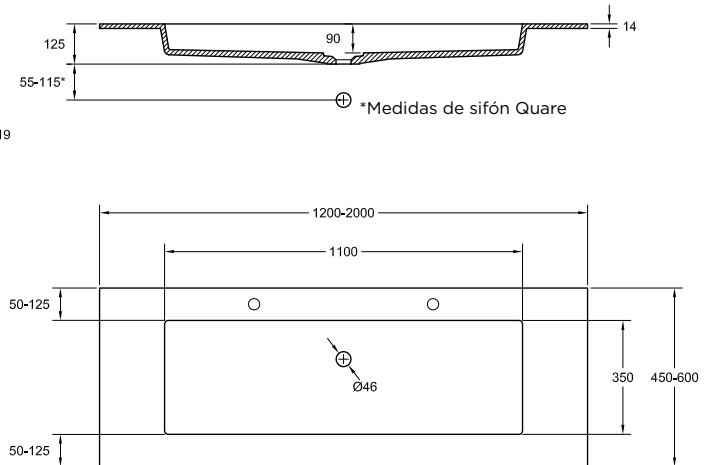

PIZARRA | LISO
A 1200-2000 | B 450-600

Resina + Cargas minerales + Revestimiento.

5 YEARS GUARANTEE

Revestimiento con excelente resistencia a la hidrólisis.

Revestimiento altamente resistente a los rayos UV.

Revestimiento de DUREZA SUPERIOR (0,01 mm según UNE EN 14688; máximo permitido 0,1 mm).

Tratamiento antibacteriano R<2 ISO 22196.

Cortes especiales disponibles

Instalación: Consultar el manual de instalación.

Las especificaciones técnicas están sujetas a cambios sin previo aviso. Tolerancias dimensionales +/-5 mm.

mm	1 SENO DE MUEBLE		1 SENO DE PARED	
	Sin Grifería	Con Grifería	Sin Grifería	Con Grifería
	A	1200-2000	1200-2000	1240-2000
B	450-600	510-600	450-600	510-600
C	50-125	≥50	50-125	≥50
D	≥50	≥50	≥70	≥70