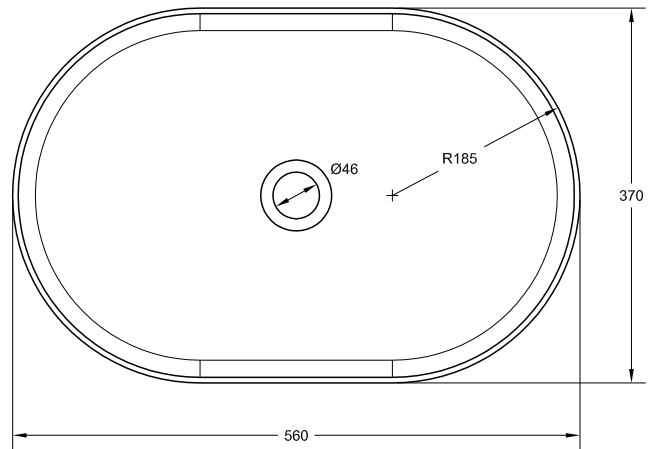

LISO
560x370 h130

Las especificaciones técnicas están sujetas a cambios sin previo aviso. Tolerancias dimensionales +/-5 mm.

Resina + Cargas minerales
+ Revestimiento

Revestimiento
con excelente resistencia
a la hidrólisis.

SIFÓN LATÓN CROMADO

Longitud 300 mm
Altura 5-120 mm

SIFÓN LATÓN NEGRO

Longitud 300 mm
Altura 5-120 mm