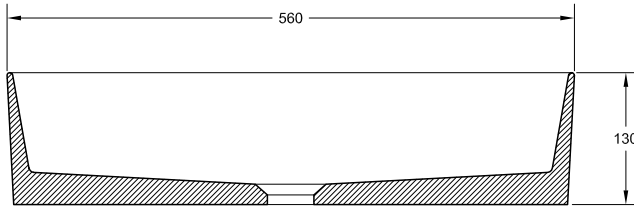

LISO
560x370 h130

Las especificaciones técnicas están sujetas a cambios sin previo aviso. Tolerancias dimensionales +/-5 mm.

Resina + Cargas minerales
+ Revestimiento

Revestimiento
con excelente resistencia
a la hidrólisis.

SIFÓN LATÓN CROMADO

Longitud 300 mm
Altura 5-120 mm

SIFÓN LATÓN NEGRO

Longitud 300 mm
Altura 5-120 mm