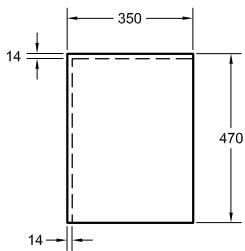

Las especificaciones técnicas están sujetas a cambios sin previo aviso. Tolerancias dimensionales +/-5 mm.

PIZARRA | LISO

A 350 | B 500-1300

COLORES ESTÁNDAR

COLORES ESPECIALES

RAL

NCS