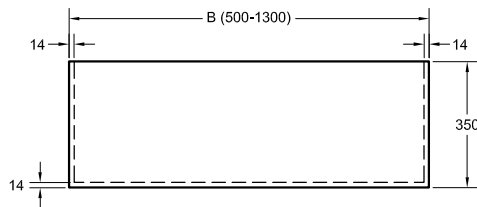

Las especificaciones técnicas están sujetas a cambios sin previo aviso. Tolerancias dimensionales +/-5 mm.

PIZARRA | LISO

A 350 | B 500-1300

COLORES ESTÁNDAR

COLORES ESPECIALES

RAL

NCS