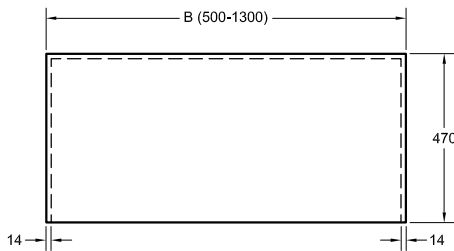

Las especificaciones técnicas están sujetas a cambios sin previo aviso. Tolerancias dimensionales +/-5 mm.

PIZARRA | LISO

A 350 | B 500-1300

COLORES ESTÁNDAR

COLORES ESPECIALES

RAL

NCS